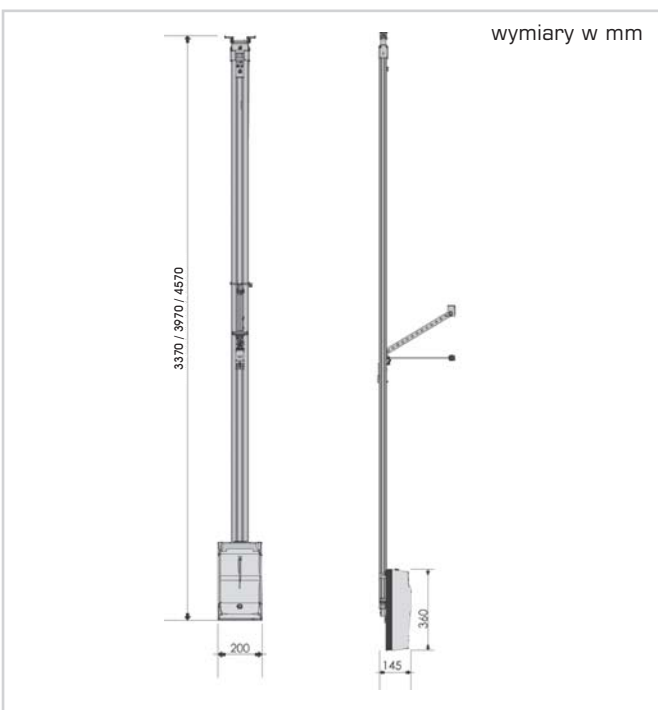

Wymiary zewnętrzne

Wymiary instalacyjne

D1000 - Wyposażenie i cennik

Model	Zastosowanie		Centrala sterująca	Kod artykułu	Cena netto (zł)	Cena brutto (zł)
	Maks. wymiary bramy szer. x wys. (m)	Częstotliwość użytkowania (cykle/godz.)				
D1000 - głowica	-	20	E1000	11060101	890,00	1085,80
Szyna 2400mm z łańcuchem** bramy uchylne / bramy segmentowe	3,00x1,90(*) / 5,00x1,90	-	-	390119	166,00	202,52
Szyna 3000mm z łańcuchem** bramy uchylne / bramy segmentowe	3,00x2,50(*) / 5,00x2,50	-	-	390125	189,00	230,58
Szyna 3600mm z łańcuchem** bramy uchylne / bramy segmentowe	3,00x3,10(*) / 5,00x3,10	-	-	390131	209,00	254,98
Szyna 4200mm z łańcuchem** bramy uchylne / bramy segmentowe	3,00x3,80(*) / 5,00x3,80	-	-	390138	253,00	308,66
Szyna 2400mm z paskiem** bramy uchylne / bramy segmentowe	3,00x1,90(*) / 5,00x1,90	-	-	390120	257,00	313,54
Szyna 3000mm z paskiem** bramy uchylne / bramy segmentowe	3,00x2,50(*) / 5,00x2,50	-	-	390126	275,00	335,50
Szyna 3600mm z paskiem** bramy uchylne / bramy segmentowe	3,00x3,10(*) / 5,00x3,10	-	-	390132	300,00	366,00