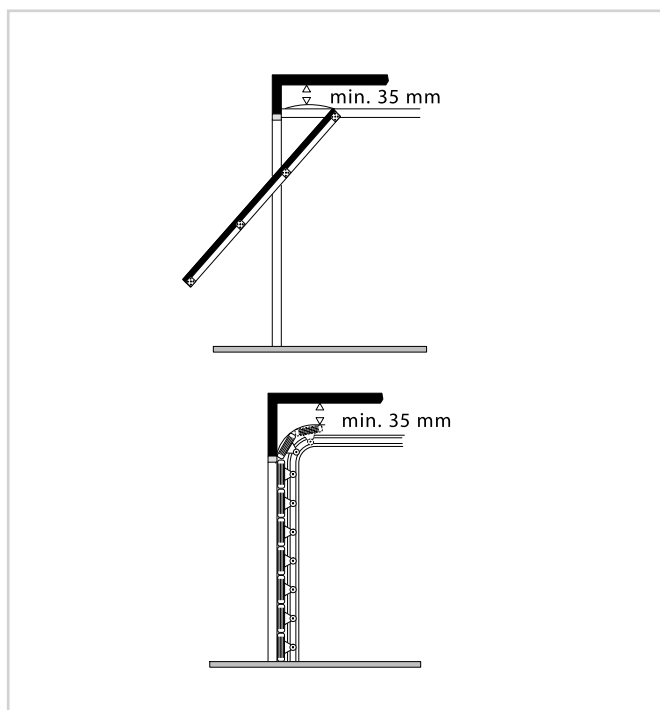

Wymiary zewnętrzne

Wymiary instalacyjne

D1000 - Wyposażenie i cennik

Model	Zastosowanie		Centrala sterująca	Kod artykułu	Cena netto (zł)	Cena brutto (zł)
	Maks. wymiary bramy szer. x wys. (m)	Częstotliwość użytkowania (cykle/godz.)				
D1000 - głowica	-	20	E1000	11060101	890,00	1085,80
Szyna 2400mm z łańcuchem** bramy uchylne / bramy segmentowe	3,00x1,90(*) / 5,00x1,90	-	-	390119	166,00	202,52
Szyna 3000mm z łańcuchem** bramy uchylne / bramy segmentowe	3,00x2,50(*) / 5,00x2,50	-	-	390125	189,00	230,58
Szyna 3600mm z łańcuchem** bramy uchylne / bramy segmentowe	3,00x3,10(*) / 5,00x3,10	-	-	390131	209,00	254,98
Szyna 4200mm z łańcuchem** bramy uchylne / bramy segmentowe	3,00x3,80(*) / 5,00x3,80	-	-	390138	253,00	308,66
Szyna 2400mm z paskiem** bramy uchylne / bramy segmentowe	3,00x1,90(*) / 5,00x1,90	-	-	390120	257,00	313,54
Szyna 3000mm z paskiem** bramy uchylne / bramy segmentowe	3,00x2,50(*) / 5,00x2,50	-	-	390126	275,00	335,50
Szyna 3600mm z paskiem** bramy uchylne / bramy segmentowe	3,00x3,10(*) / 5,00x3,10	-	-	390132	300,00	366,00