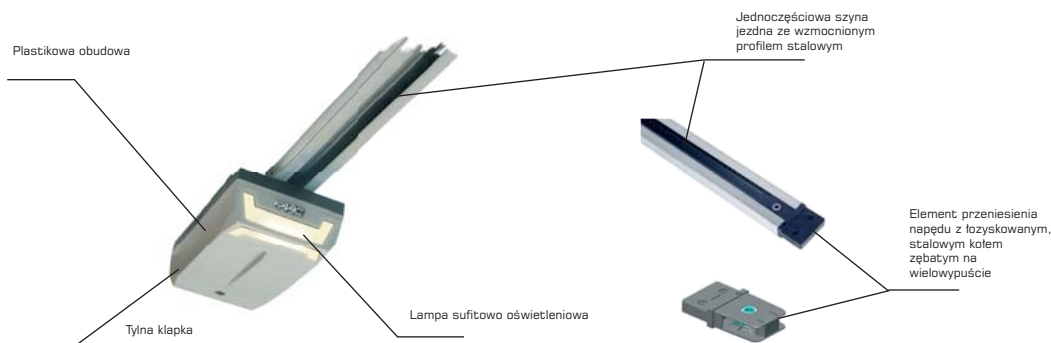

Szybki i łatwy montaż

Napęd do bram garażowych jest łatwy w montażu. Montuje się go do sufitu garażu. Bardzo proste programowanie umożliwia ustawienie pozycji krańcowych bramy (otwarcia/zamknięcia) i zwolnienia przed domknięciem. Po zakończeniu cyklu programowania napęd działa poprawnie bez jakichkolwiek dodatkowych regulacji.

D1000 - Charakterystyka techniczna

	D1000		D1000
Zasilanie	230 V, 50 (60) Hz	Stopień ochrony	IP20
Silnik elektryczny	24 Vdc	Oświetlenie usługowe	230V 40W
Pobór mocy	350 W	Czas wygaszenia oświetlenia	120 s
Min. wysokość nadroża	35 mm	Prędkość wózka prowadnicy	8,9 m/min.
Maks. siła ciągu / nacisku	1000 N	Maks. skok prowadnicy	1900 - 2500 - 3100
Hałas przy normalnej prędkości	52 db(A)	Zakres temperatur pracy	-20°C +55°C

Wymiary zewnętrzne

Wymiary instalacyjne

D1000 - Wyposażenie i cennik

Model	Zastosowanie		Centrala sterująca	Kod artykułu	Cena netto (zł)	Cena brutto (zł)
	Maks. wymiary bramy szer. x wys. (m)	Częstotliwość użytkowania (cykle/godz.)				
D1000 - głowica	-	20	E1000	11060101	890,00	1085,80
Szyna 2400mm z łańcuchem** bramy uchylne / bramy segmentowe	3,00x1,90(*) / 5,00x1,90	-	-	390119	166,00	202,52
Szyna 3000mm z łańcuchem** bramy uchylne / bramy segmentowe	3,00x2,50(*) / 5,00x2,50	-	-	390125	189,00	230,58
Szyna 3600mm z łańcuchem** bramy uchylne / bramy segmentowe	3,00x3,10(*) / 5,00x3,10	-	-	390131	209,00	254,98
Szyna 4200mm z łańcuchem** bramy uchylne / bramy segmentowe	3,00x3,80(*) / 5,00x3,80	-	-	390138	253,00	308,66
Szyna 2400mm z paskiem** bramy uchylne / bramy segmentowe	3,00x1,90(*) / 5,00x1,90	-	-	390120	257,00	313,54
Szyna 3000mm z paskiem** bramy uchylne / bramy segmentowe	3,00x2,50(*) / 5,00x2,50	-	-	390126	275,00	335,50
Szyna 3600mm z paskiem** bramy uchylne / bramy segmentowe	3,00x3,10(*) / 5,00x3,10	-	-	390132	300,00	366,00